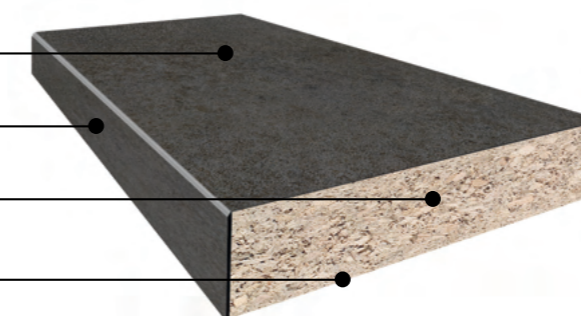

Aufbau | Structure

Zeitloses Dekor
Timeless decor

Dekorgleiche ABS-Kante
Matching set ABS tape

Spanplatte
Chipboard

Gegenzug
Balancer

• Stoßfeste, gefaste, dekorgleiche Vorderkante
Impact-resistant, beveled, decorative matching front edge