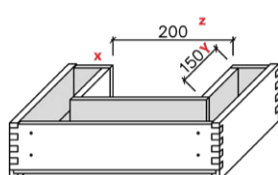

B - Typ B
Boden eingenetet für Unterflurzüge

IL - Innenlade
Vorderstück 15 mm tiefer als Seitenstück

SCH - Schütte
Vorderstück 15 mm tiefer als Seitenstück

EZ - Englischer Zug
Vorderstück 15 mm tiefer als Seitenstück

V - 60x40 mm

C - 120x30 mm

O - 120x25mm

K - Dm.: 30mm

L - 120x30mm

Typ EZ Trend

Siphonausschnitt
fix 200x150 mm mittig; variabel unter der Angabe der 3 Maße x/y/z

geölt - gewachst