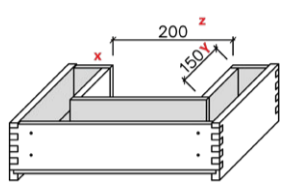

B - Typ B
Boden eingenetet für Unterflurzüge

IL - Innenlade
Vorderstück 15 mm tiefer als Seitenstück

SCH - Schütte
Vorderstück 15 mm tiefer als Seitenstück

EZ - Englischer Zug
Vorderstück 15 mm tiefer als Seitenstück

V - 60x40 mm

C - 120x30 mm

O - 120x25mm

K - Dm.: 30mm

L - 120x30mm

Typ EZ Trend

Siphonausschnitt
fix 200x150 mm mittig; variabel unter der Angabe der 3 Maße x/y/z

geölt - gewachst