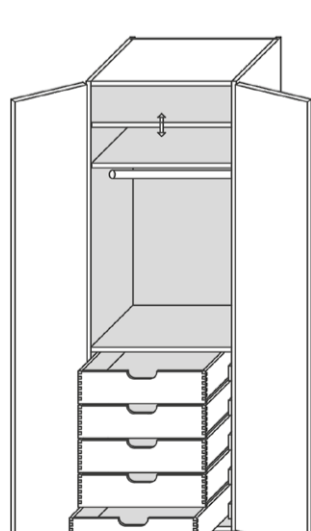

Hochschränke

Mit freundlichen Grüßen
Best regards,

Ihr Nothegger Massiv Team

NOTHEGGER MASSIV GMBH
Strass 89, A-6393 St. Ulrich am Pillersee, Tel: +43 5354 88229
info@nothegger-massiv.at, www.nothegger-massiv.at